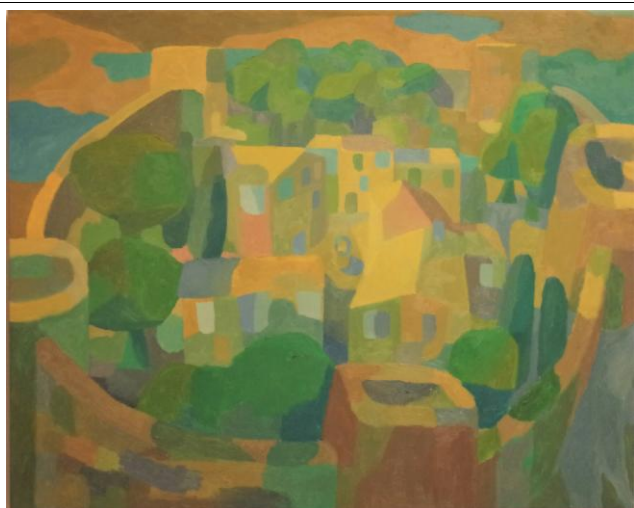

KAARE NIELSEN, 1964 -

Fra serien PORTICO 2018
Olie på lærred 82 x 100 cm
Sign verso: Kaare Nielsen
Købt 2018 på udstillingen PORTICO
Inv. 2018-1

Harmsway Toys 2016
Ubrændt ler h 35 b 72 d 50 cm
Sign
Gave fra kunstneren 2019
Inv. 2019-1